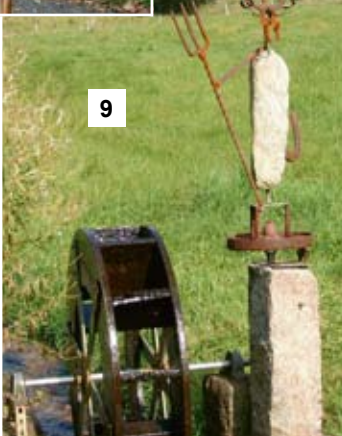

Der eiserne Kunstpfad in Gersbach

Skulpturen von W. Gerstner

Die Molke Emma

- 1 Der Pferdennarr
- 2 Der Bauer
- 4 Ente und Hase
- 5 Weinprobe
- 6 Der Koch
- 7 Der Deutsche
- 8 Der einäugige Hofwächter
- 9 Der Wassermann
- 10 Der Pleitegeier (drehend)
- 11 Die Vogeltränke
- 12 Der Franzose
- 13 Die Waldameise
- 14 Die Gottesanbeterin
- 15 Sklave der Maschine (der Mensch)
- 16 Der Urvogel
- 17 Der Teufel